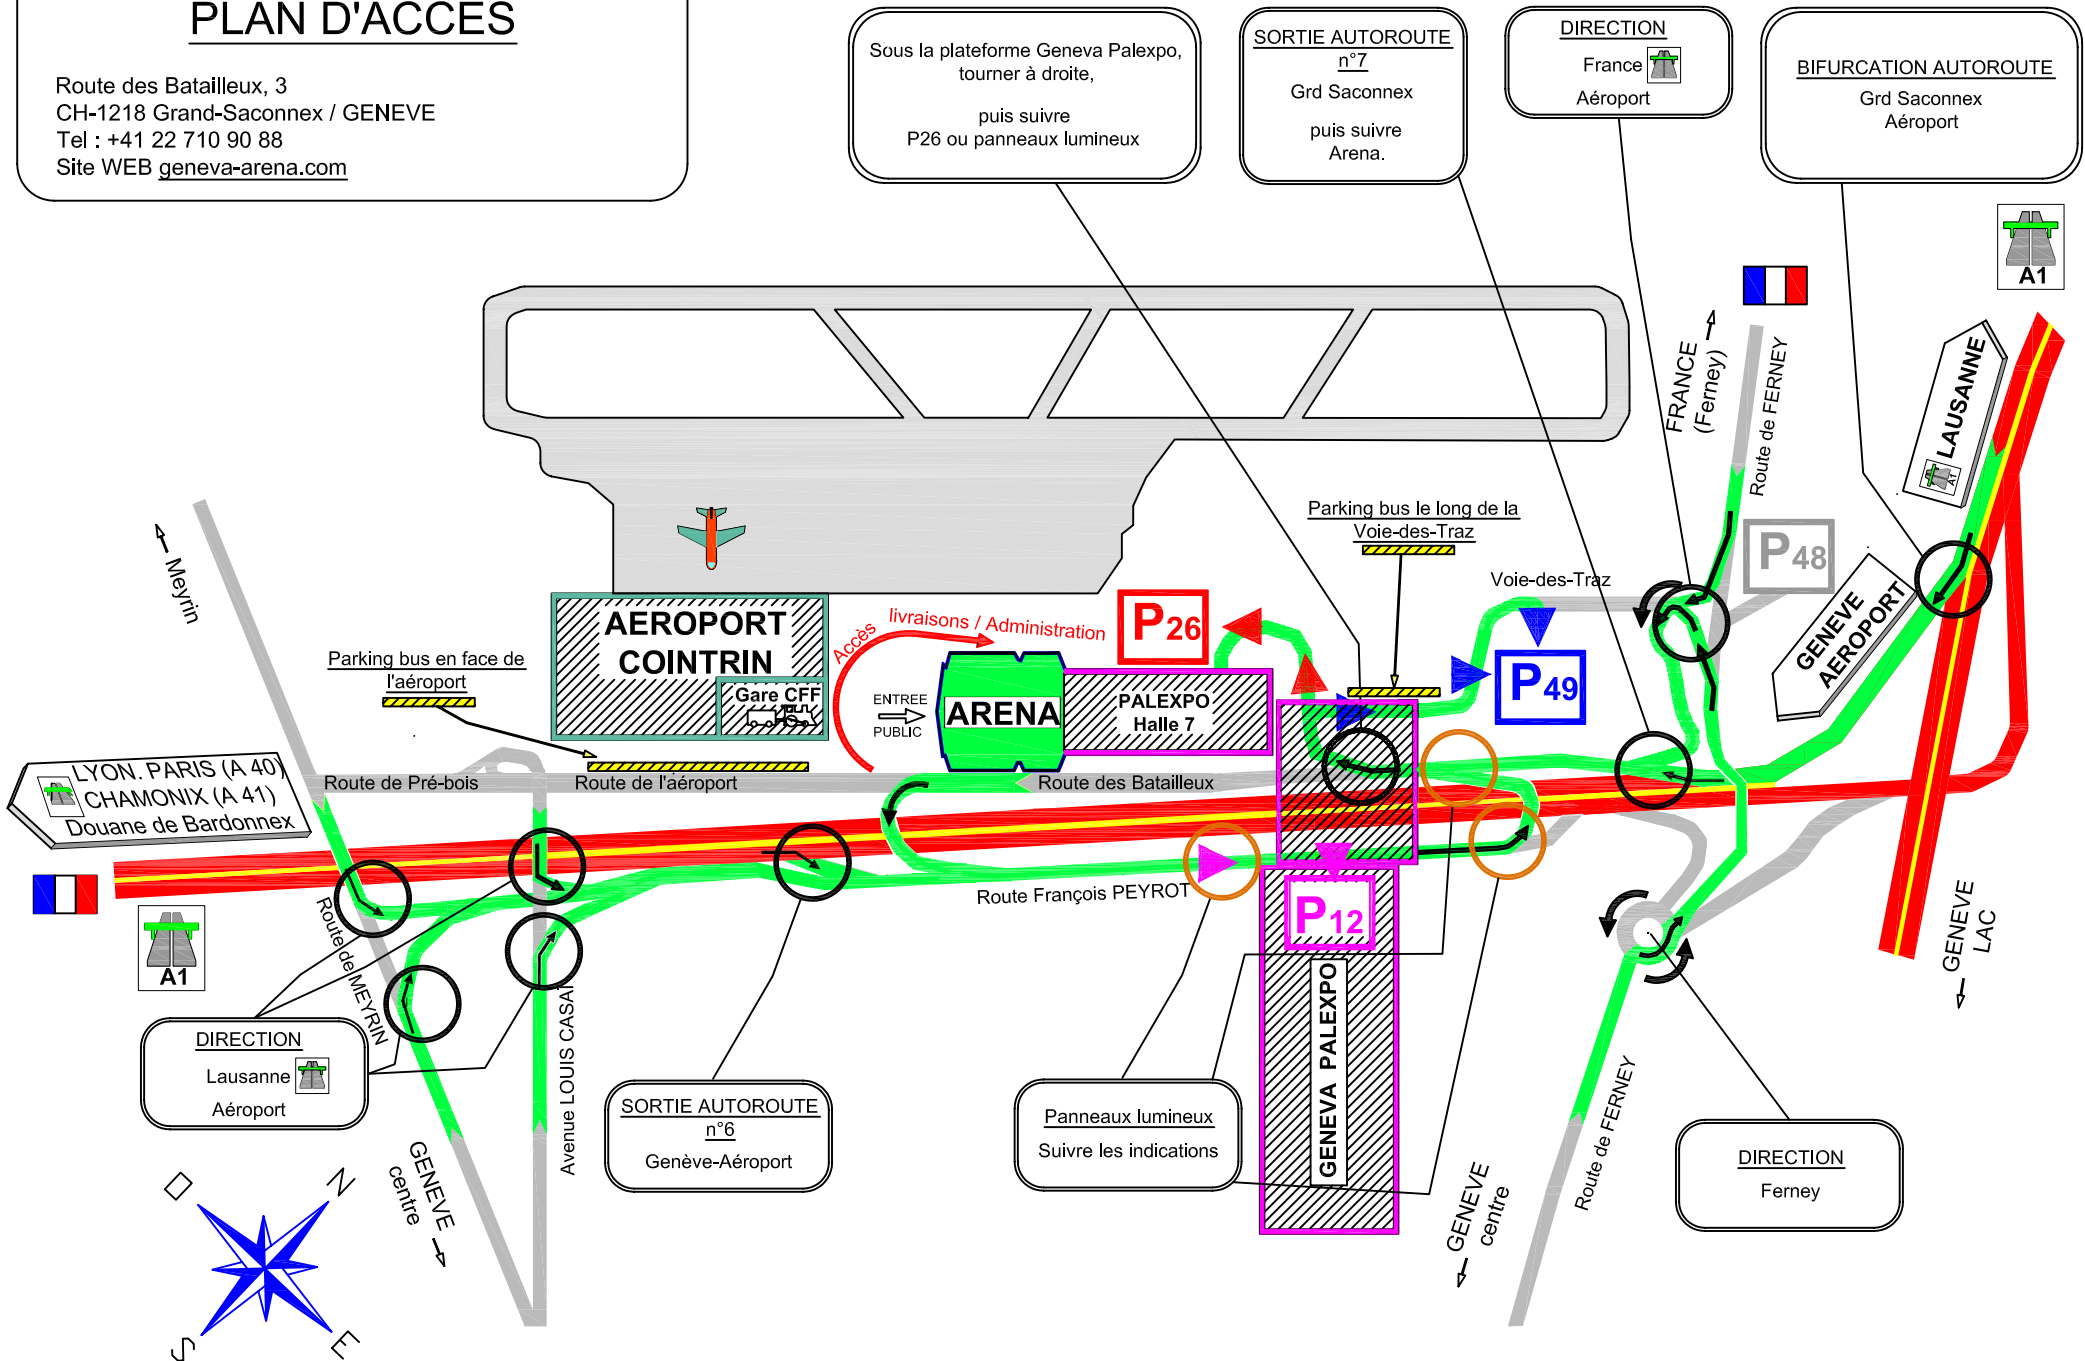

Geneva **A R E N A**

PLAN D'ACCES

Route des Batailleux, 3
CH-1218 Grand-Saconnex / GENEVE
Tel : +41 22 710 90 88
Site WEB geneva-arena.com

Sous la plateforme Geneva Palexpo,
tourner à droite,
puis suivre
P26 ou panneaux lumineux

SORTIE AUTOROUTE
n°7
Grd Saconnex
puis suivre
Arena.

DIRECTION
France
Aéroport

BIFURCATION AUTOROUTE
Grd Saconnex
Aéroport

DIRECTION
Lausanne
Aéroport

SORTIE AUTOROUTE
n°6
Genève-Aéroport

Panneaux lumineux
Suivre les indications

DIRECTION
Ferney